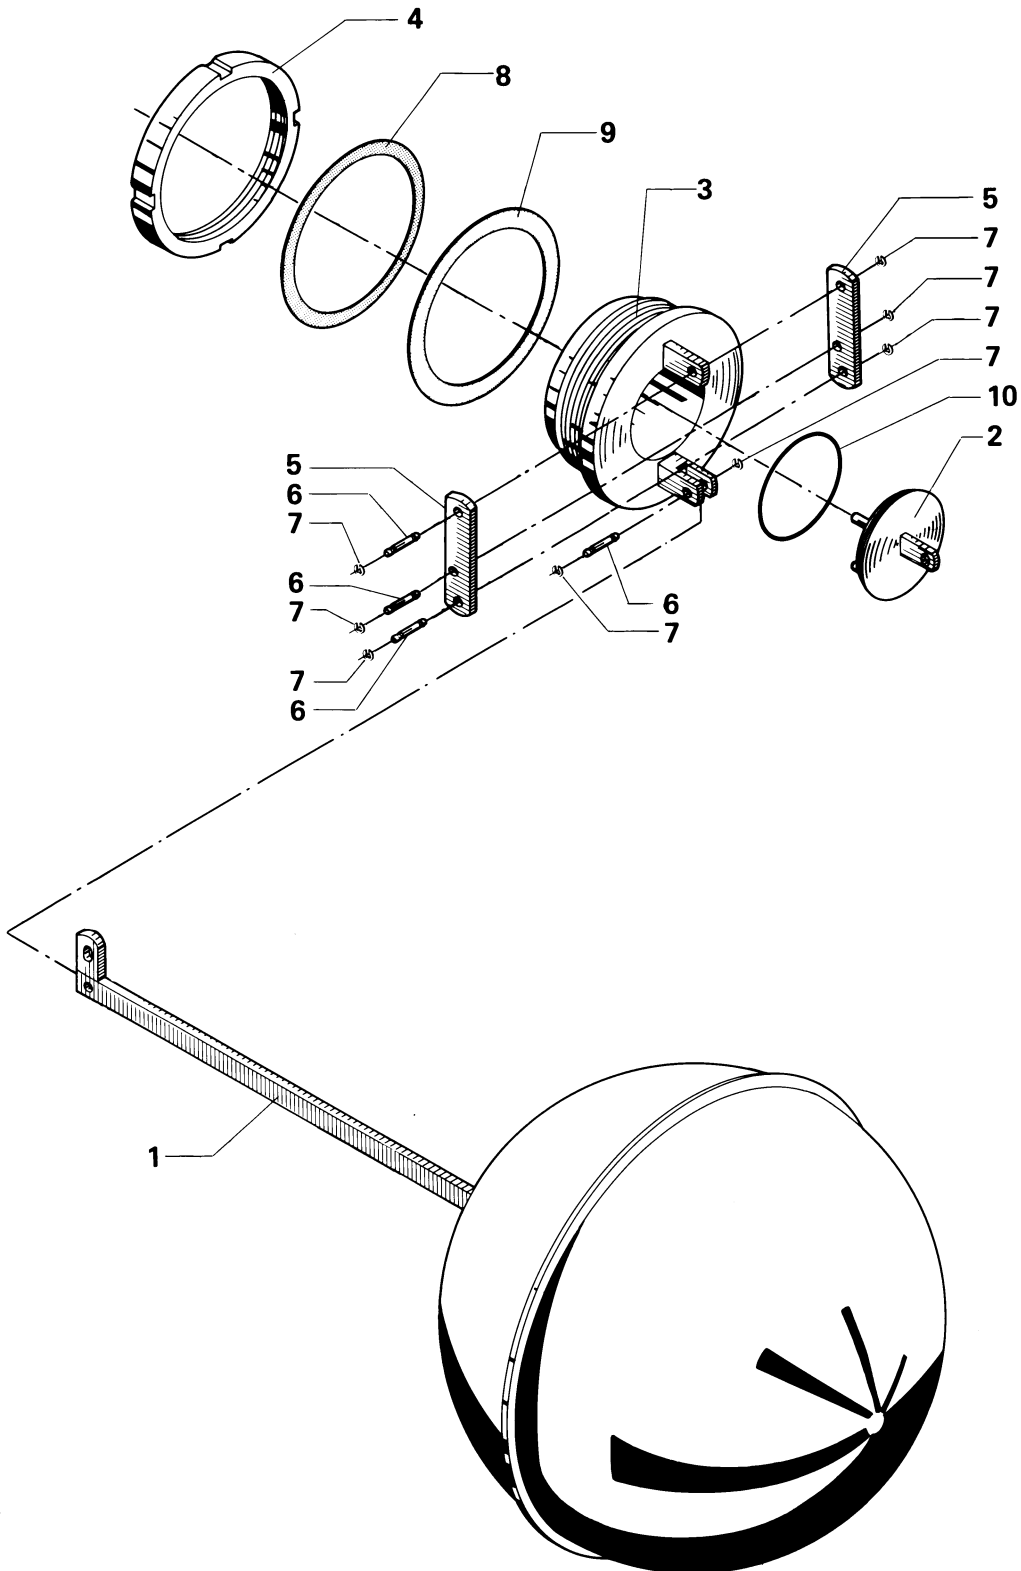

Spare Parts

LKSV Float Valve

Float Valve Type LKSV

2

Float Valve Type LKSV

Pos.	Qty.	Denomination	AISI 304					
			9611-25-0045 25 mm	9611-25-0046 38 mm	9611-25-0047 51 mm	9611-25-0048 63.5 mm	9611-25-0049 76 mm	9611-25-0050 88.8 mm
1	1	Float	9611-25-2098	9611-25-2098	9611-25-2112	9611-25-2112	9611-25-2121	9611-25-2121
2	1	Valve cone	9611-25-2101	9611-25-2101	9611-25-2114	9611-25-2114	9611-25-2124	9611-25-2124
3	1	Valve house	9611-25-2104	9611-25-2111	9611-25-2116	9611-25-2120	9611-25-2127	9611-25-2134
4	1	Nut	9611-25-2108	9611-25-2108	9611-25-2118	9611-25-2118	9611-25-2131	9611-25-2131
5	2	Connecting link	9611-25-2109	9611-25-2109	9611-25-2119	9611-25-2119	9611-25-2132	9611-25-2132
6	4	Guide pin	9611-25-5081	9611-25-5081	9611-25-5081	9611-25-5081	9611-25-5082	9611-25-5082
7Δ	8	Lock ring	9611-99-3088	9611-99-3088	9611-99-3088	9611-99-3088	9611-99-3089	9611-99-3089
8Δ	1	Seal, NBR	9611-99-0170	9611-99-0170	9611-99-0172	9611-99-0172	9611-99-0174	9611-99-0174
9Δ	1	Seal, Fibre	9611-99-0171	9611-99-0171	9611-99-0173	9611-99-0173	9611-99-0175	9611-99-0175
10Δ	1	O-ring, NBR	9611-99-0017	9611-99-0017	223406-59	223406-59	9611-99-0023	9611-99-0023
Δ		Service kit.....	9611-92-4023	9611-92-4023	9611-92-4024	9611-92-4024	9611-92-4025	9611-92-4025