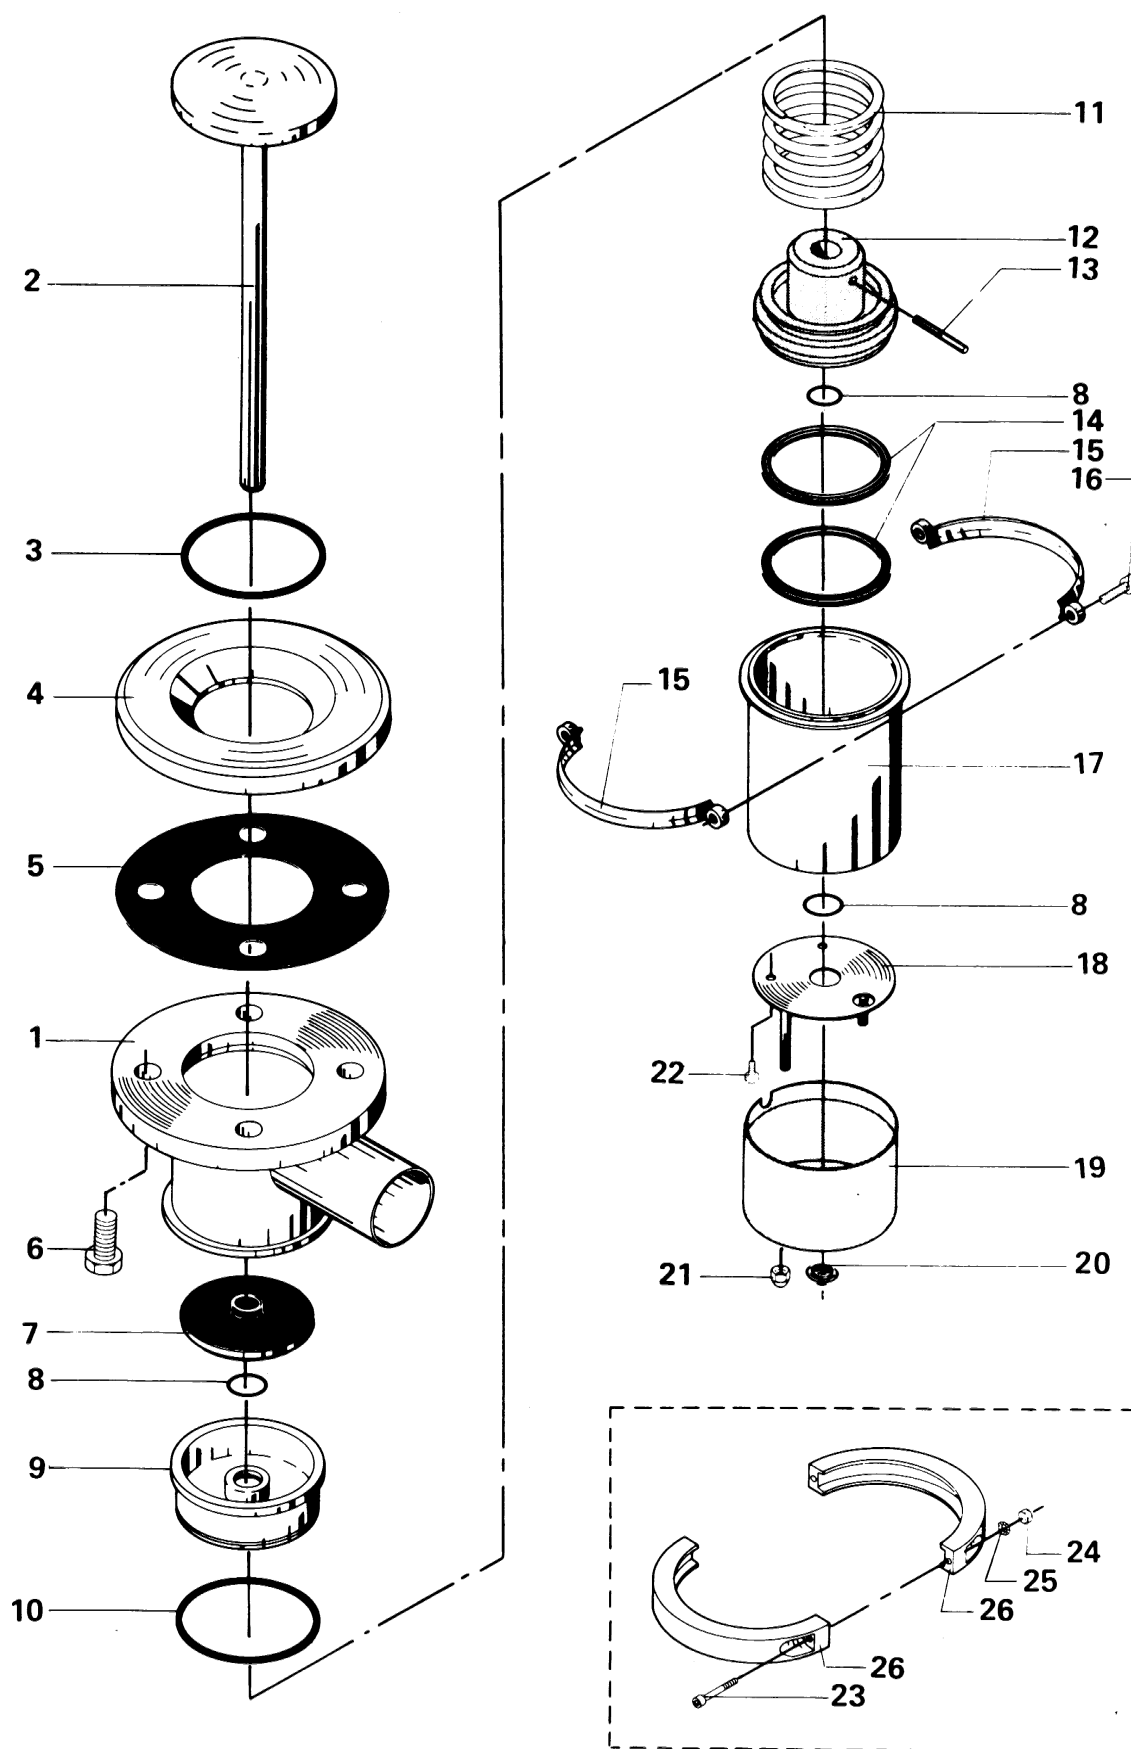

Spare Parts

LKAB Tank Outlet Valve

SP70791-GB2 2002-11

Tank Outlet Valve Type LKAB

2

Tank Outlet Valve Type LKAB

AISI 316

Pos.	Qty.	Denomination	9611-43-0911 51 mm	9611-43-0912 63.5 mm	9611-43-0913 76 mm	9611-43-0914 101.6 mm
1	1	Valve house	9611-43-2342	9611-43-2472	9611-43-2324	9611-43-2492
2	1	Valve spindle	9611-43-2591	9611-43-2542	9611-43-2542	9611-43-2588
3Δ	1	O-ring, NBR	9611-99-0093	9611-99-0043	9611-99-0043	9611-99-0031
	1	O-ring, EPDM	9611-99-0543	990051-02	990051-02	9611-99-0395
	1	O-ring, FPM	9611-99-3152	9611-99-1254	9611-99-1254	9611-99-1347
4	1	Mating flange	9611-43-2350	9611-43-2334	9611-43-2334	9611-43-2658
5Δ	1	Seal, NBR	9611-99-0157	9611-99-0158	9611-99-0158	9611-99-0159
	1	Seal, EPDM	9611-99-1212	9611-99-2616	9611-99-2616	9611-99-2617
	1	Seal, FPM	9611-99-2613	9611-99-1287	9611-99-1287	9611-99-2614
6	4	Hexagon screw	9611-99-1216	9611-99-1217	9611-99-1217	9611-99-0356
7Δ	1	Lip seal, NBR (Std.)	9611-40-314-0	9611-40-314-0	9611-40-314-0	9611-40-314-0
	1	Lip seal, EPDM	9611-40-314-1	9611-40-314-1	9611-40-314-1	9611-40-314-1
	1	Lip seal, FPM	9611-40-314-2	9611-40-314-2	9611-40-314-2	9611-40-314-2
8♦	3	O-ring, NBR	9611-99-0049	9611-99-0049	9611-99-0049	9611-99-0049
9	1	Bottom timber	9611-40-2338	9611-40-2338	9611-40-2338	9611-40-2501
10♦	1	O-ring, NBR	9611-99-0021	9611-99-0021	9611-99-0021	9611-99-0044
11	1	Spring	9611-99-0411	9611-99-0411	9611-99-0411	9611-99-0411
12	1	Piston	9611-40-2546	9611-40-2546	9611-40-2546	9611-40-2587
13	1	Pin connex	9611-99-0637	9611-99-0637	9611-99-0637	9611-99-0637
14♦	2	U-packing	9611-99-0126	9611-99-0126	9611-99-0126	
	1	U-packing				9611-99-0108
15	2	Clamp half	9611-40-486-0	9611-40-486-0	9611-40-486-0	
16	2	Allen screw	9611-99-0371	9611-99-0371	9611-99-0371	
17	1	Aircylinder	9611-40-2544	9611-40-2544	9611-40-2544	9611-40-2586
18	1	Plate	9611-40-493-0	9611-40-493-0	9611-40-493-0	9611-40-493-0
19	1	Cap	9611-40-492-0	9611-40-492-0	9611-40-492-0	9611-40-492-0
20	1	Rubber plug	9611-99-1142	9611-99-1142	9611-99-1142	9611-99-1142
21	2	Top nut	9611-99-1143	9611-99-1143	9611-99-1143	9611-99-1143
22	1	Screw	9611-99-0218	9611-99-0218	9611-99-0218	9611-99-0218
23	2	Allen screw				9611-99-0203
24	2	Nut				9611-99-0204
25	2	Washer				9611-99-0756
26	2	Clamp half				9611-40-2660
♦		Service kit actuator	9611-92-4031	9611-92-4031	9611-92-4031	9611-92-4032
Δ		Service kit body parts, NBR	9611-92-4033	9611-92-4034	9611-92-4034	9611-92-4035
Δ		Service kit body parts, EPDM	9611-92-4036	9611-92-4037	9611-92-4037	9611-92-4038
Δ		Service kit body parts, FPM	9611-92-4039	9611-92-4040	9611-92-4040	9611-92-4041