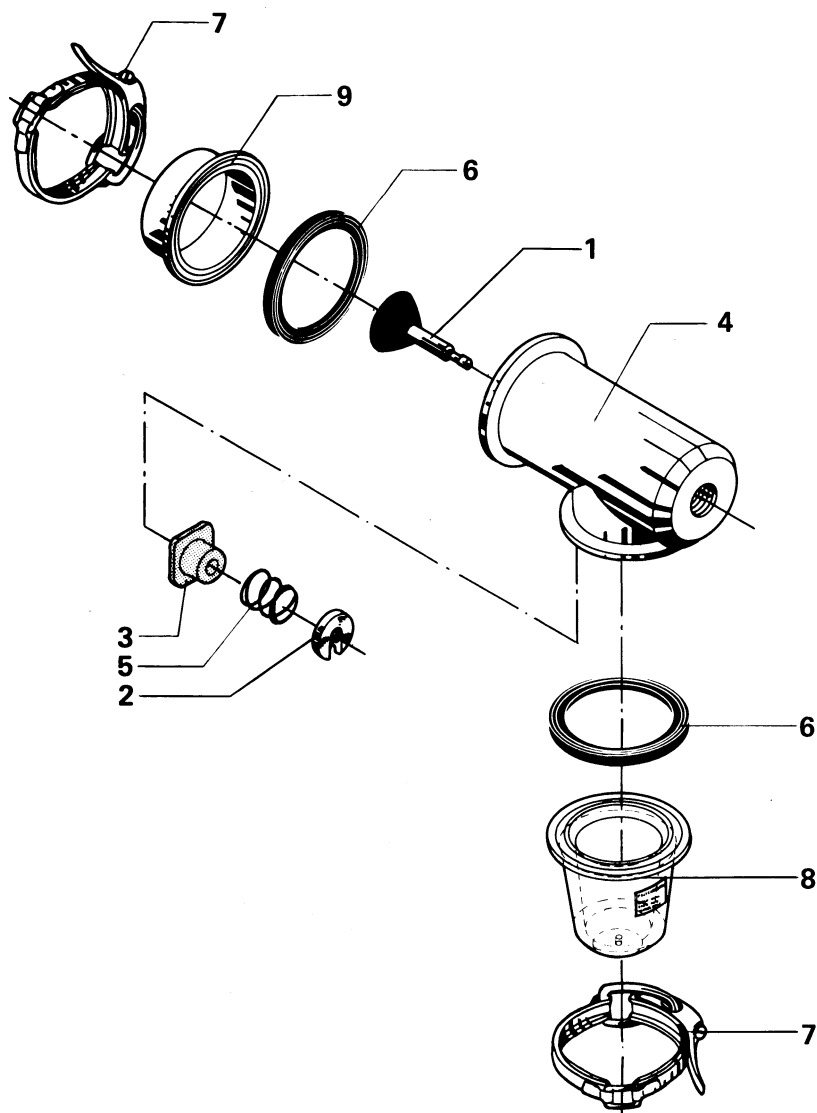

Spare Parts

LKBV Airblow Valve

Airblow Valve Type LKBV

2

Airblow Valve Type LKBV

AISI 304

Pos.	Qty.	Denomination	9611-25-0117
1Δ	1	Plug	9611-25-2202
2	1	Locking washer	9611-25-2204
3Δ	1	Plug guide	9611-25-2203
4	1	Valve body	9611-25-2194
5Δ	1	Spring.....	9611-99-0443
6Δ	2	Seal (NBR)	9611-99-0767
7	2	Clamp ring	9611-99-1032
8	1	Sight glass	9611-25-2205
9	1	Clamp part	9611-31-021-0
Δ		Service kit.....	9611-92-4042